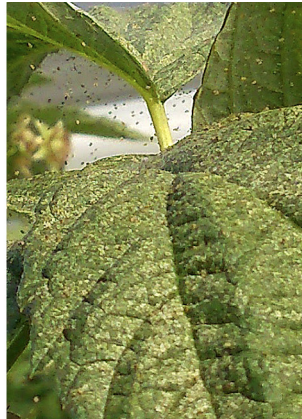

Kasvintuhoojat ja niiden aiheuttama vioitus

Pests and plant damage • Вредители и повреждения растений

Biotus-tietokortti 11: kasvintuhoojat ja torjuntaeliöt

Biotus info card 11: Pests and beneficials

Биотус-информационная карта 11: Вредители и естественные враги

Huomioi nämä tunnelivadelma ja -mansikkaviljelmissä. Löytäessäsi vioitusta tai itse kasvintuhoojia, kerro esimiehellesi. Merkitse saastuntapaikka.

If you find these symptoms or pests, tell your boss. Mark the place so you can find it back and do the pest control measures needed on the spot.

Если ты найдешь эти симптомы или вредители, сообщи твоему шефу. Отметь место нахождения и примени защитные меры против вредителя.

Vihannespunkin vioitus

Spider mite damage • Повреждение паутинного клеща